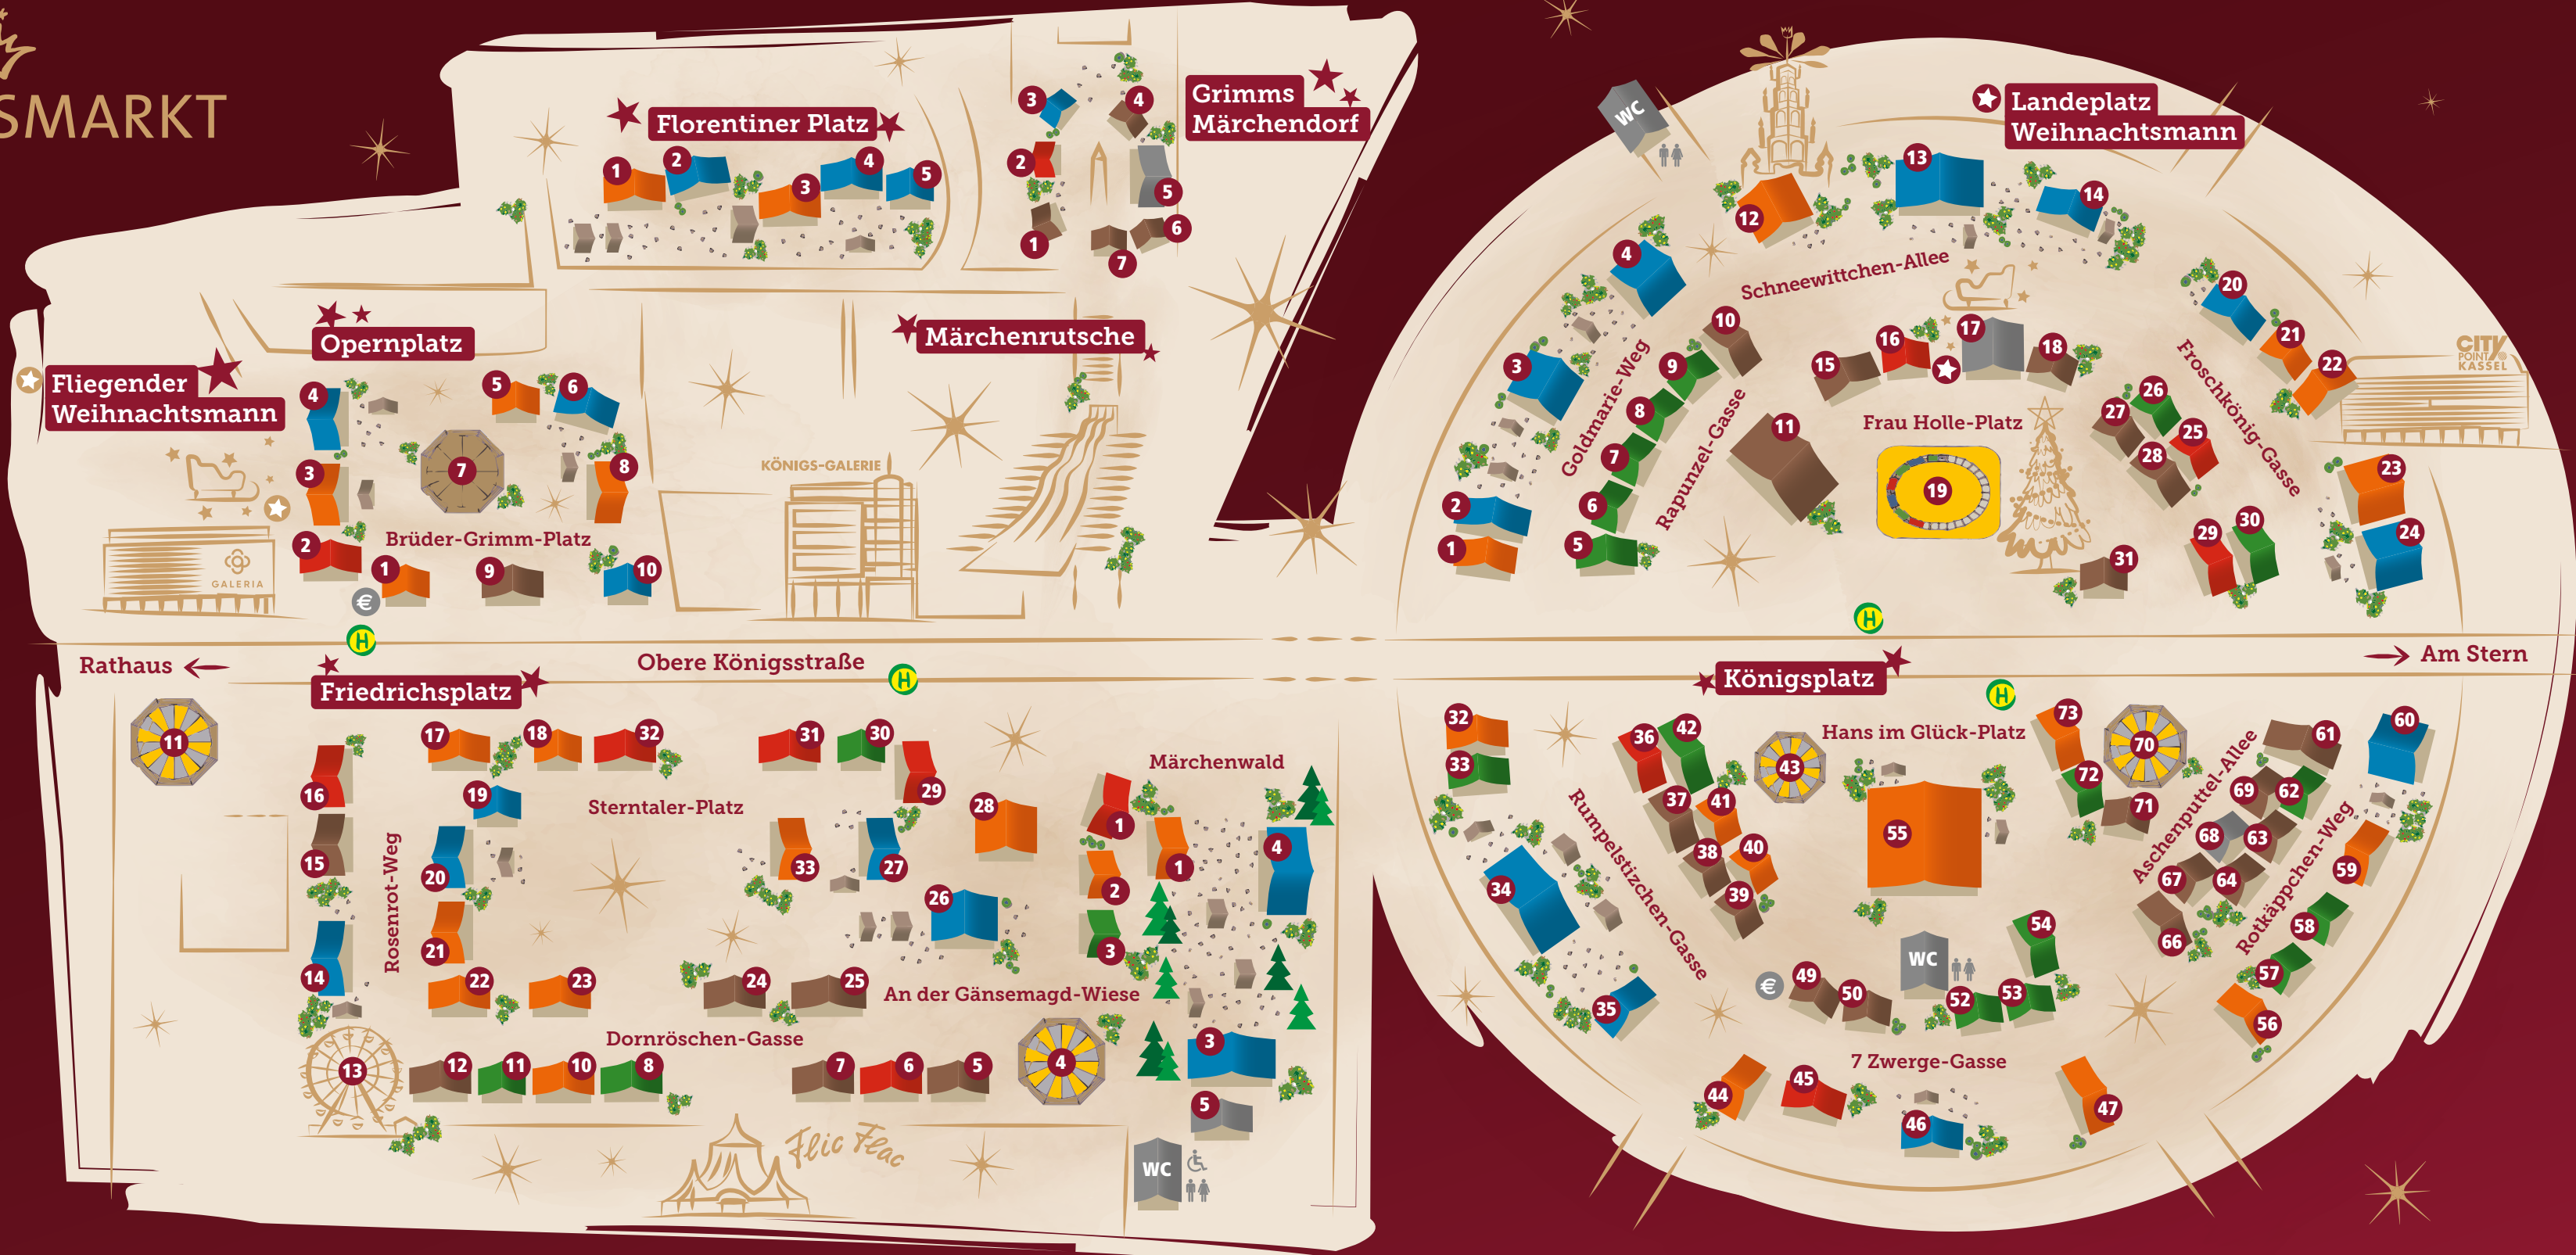

Rapunzel-Gasse

1. Deko- und Geschenkartikel
2. **Schneewittchen-Allee**
1. Weihnachtspyramide
  2. Tiroler Hütte
  3. Käsehütte und Glühweinstand
  4. Holzspielzeug
  5. Süßwaren
  6. Bürstenhaus
4. **Frau Holle-Platz**
1. Adventskalenderbühne
  2. Rentier-Eisenbahn

1. **Froschkönig-Gasse**
1. Getränke und Ahle Wurst
  2. Reibekuchen
  3. Crêpes
  4. Bratwurst, Grünkohl, Pfannengerichte
  5. Getränkstand
  6. Kräuterbonbons, Lasso, Lakritz
3. **7 Zwerge-Gasse**
1. Pizza, Nudeln, Mais
  2. Spießbraterei
  3. Süßwaren

1. **Rumpelstilzchen-Gasse**
1. Backhaus
  2. Kartoffelhaus
  3. Finnenstand
  4. Getränke und Suppen
  5. Süßwaren
  6. Wollartikel aus Nepal
  7. Schmuckstand
  8. Holzsznitzerei
3. **7 Zwerge-Gasse**
1. Spießbraterei
  2. Süßwaren

1. **Hans im Glück-Platz**
1. Churros
  2. Corndogs
  3. Dinnete, Holzofenbrot
  4. Historisches Holzkarussell
  5. Königsalm
3. **7 Zwerge-Gasse**
1. Getränkstand
  2. Imbissstand
  3. Denk- und Geduldsspiele
  4. Wärmekissen
  5. Wurstkonserven
  6. Tiroler Speck und Alpenbergkäse
  7. Vegane Spezialitäten

1. **Rotkäppchen-Weg**
1. Langos
  2. Kartoffelwaffeln
  3. Salep (heißes Milchgetränk)
  4. Imbissstand
  5. Getränkstand
  6. Orientalisches Kunsthandwerk
  7. Gin und Liköre
  8. Perlsacktiere
  9. Olivholzartikel

1. **Aschenputtel-Allee**
1. Edelsteine
  2. Wochenhütte, wöchentlich wechselnd
  3. Weihnachtskrippe
  4. Leuchthäuser und -sterne
  5. Kinderkettenflieger
  6. Lederwaren

1. **Süßwaren**
2. **Getränke**
3. **Imbiss**
4. **Kunsthandwerk**
5. **Lebensmittel**
6. **diverse Einrichtung**
7. **Fahrgeschäft**
8. **Fliegender Weihnachtsmann**
9. **Landeplatz Weihnachtsmann**
10. **Haltestellen**
11. **Geldautomaten**

Änderungen vorbehalten